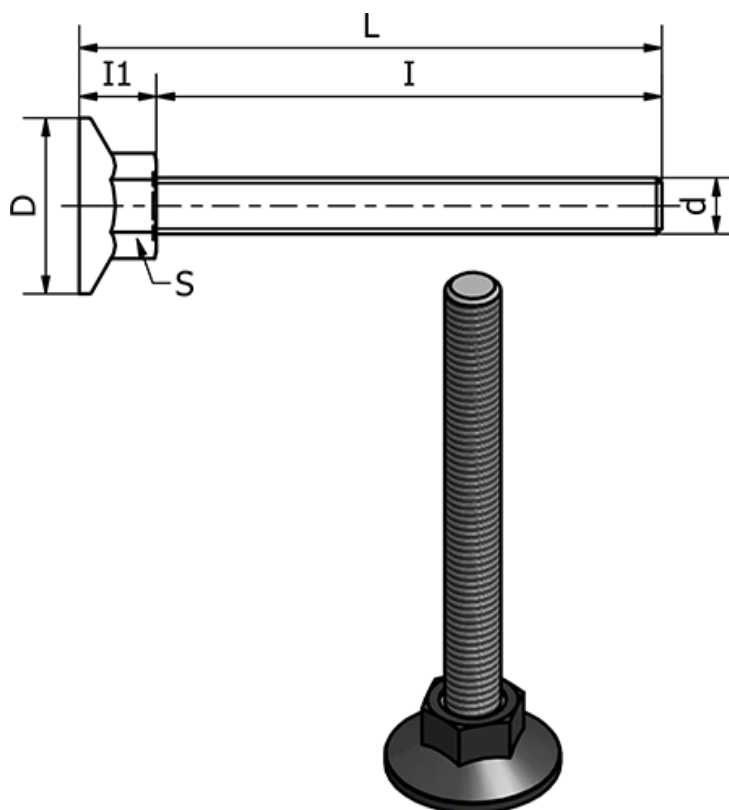

Varenummer: 2310431115
Beskrivelse: E+G Stilleben
LX.25-SW13-SST-M8X34

Mål

d	= M8
D	= 25
I	= 34
I1	= 11
L	= 43
Max statisk belastning (N)	= 2500
S	= 13
Type	= AISI 304 Rustfast

Vægt (g) = -